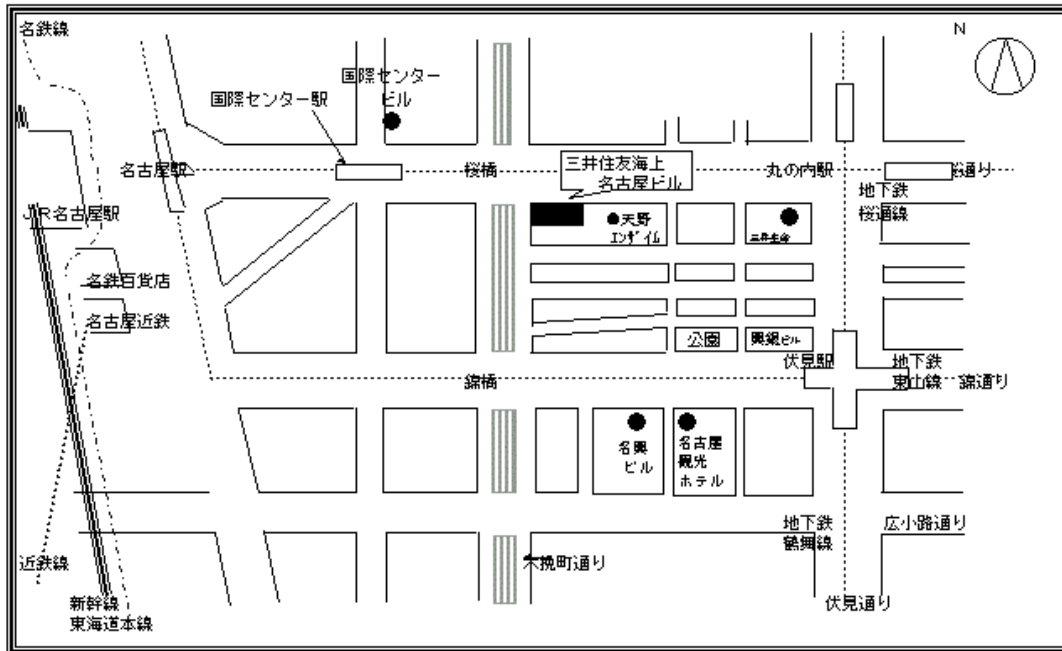

## 三井住友海上名古屋ビル 案内図

### 【ビルまでの徒歩】

- \* JR名古屋駅から徒歩15分
- \* 地下鉄桜通線 国際センター駅3番出口から徒歩3分
- \* 地下鉄鶴舞線 丸の内駅7番出口から徒歩5分

★ベースプログラム研修に参加される方は9階OA研修室にお越し下さい。