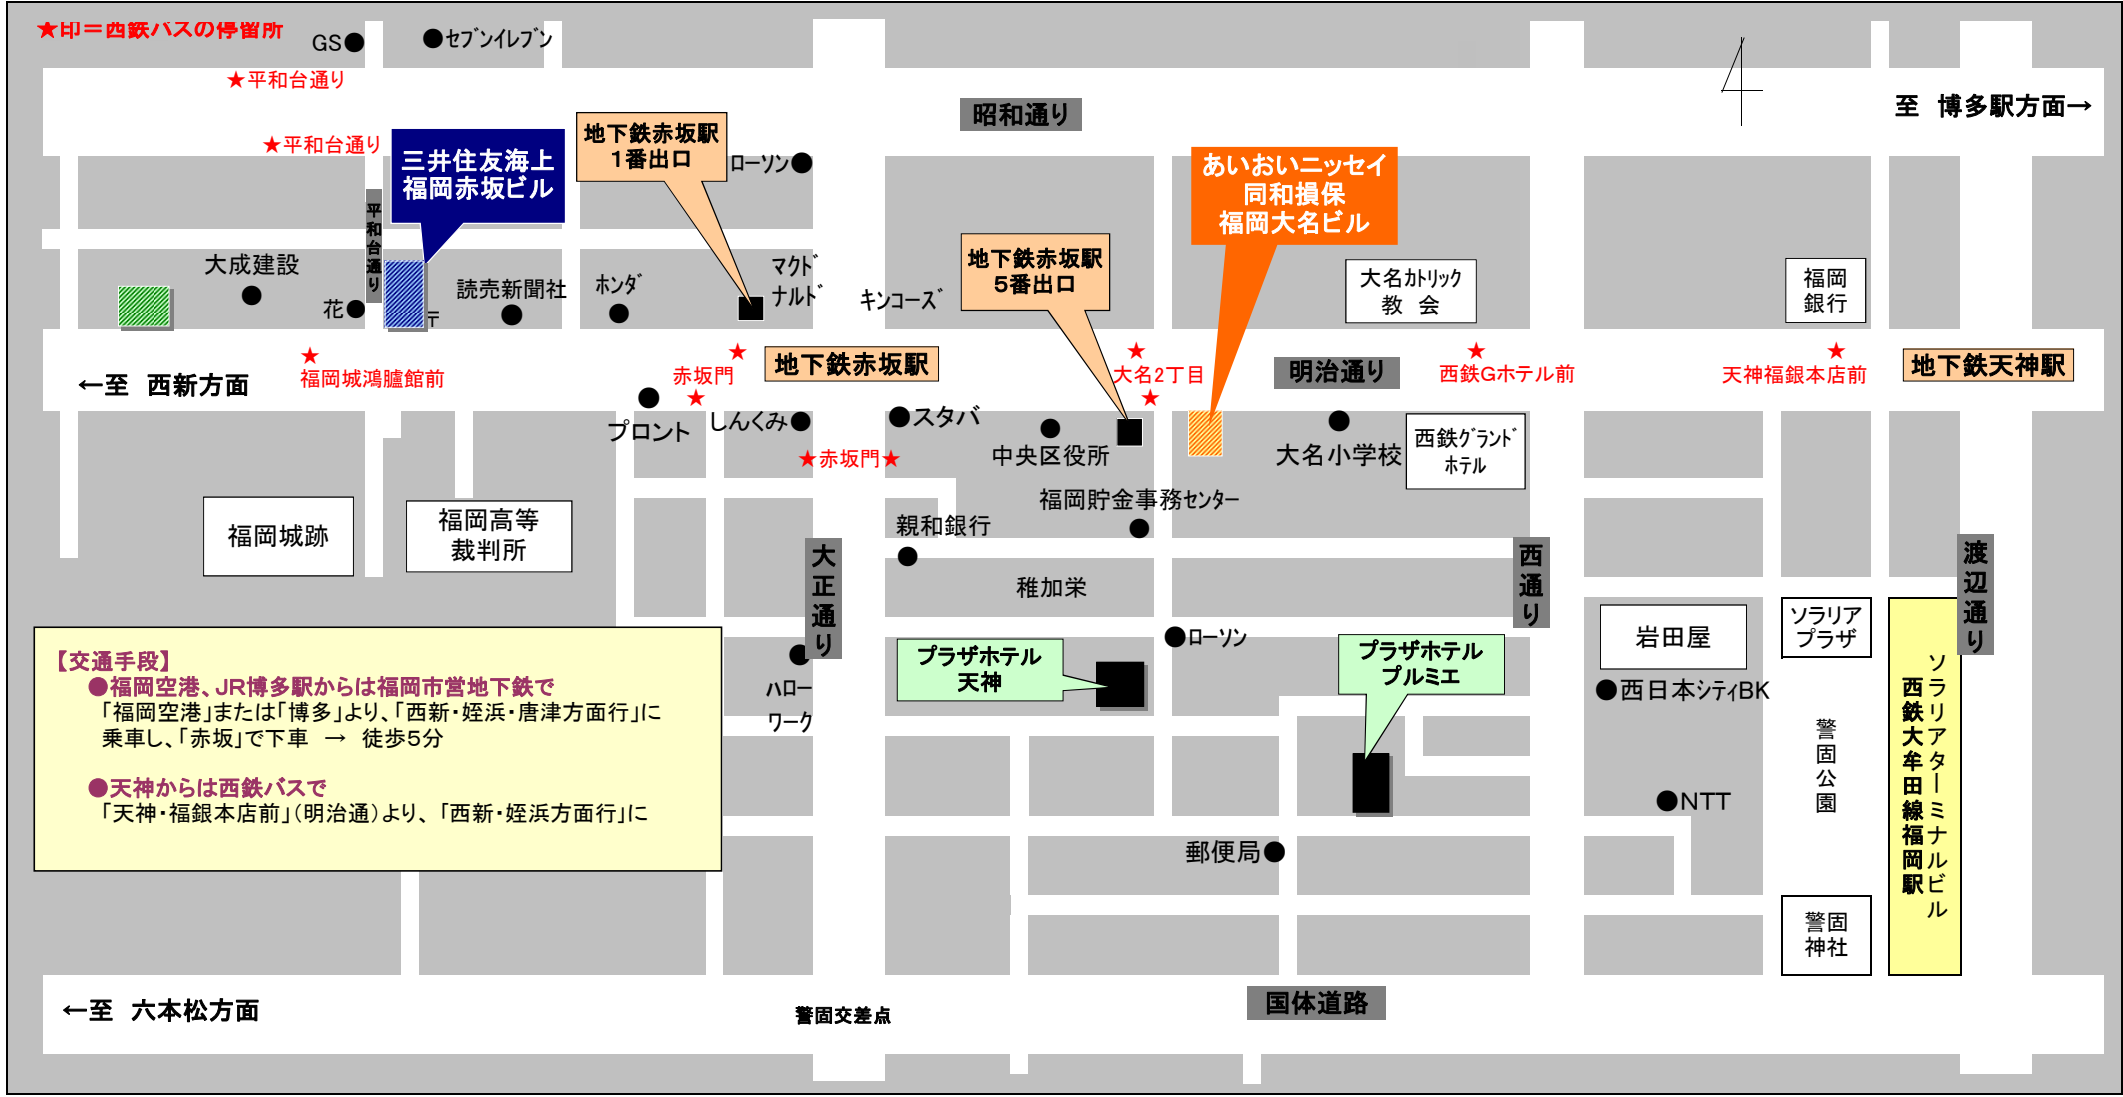

**三井住友海上火災保険(株)
福岡赤坂ビル周辺地図(2014.4.1現在)**

福岡赤坂ビル 福岡市中央区赤坂1-16-14

【交通手段】

- 福岡空港、JR博多駅からは福岡市営地下鉄で「福岡空港」または「博多」より、「西新・姪浜・唐津方面行」に乗り、「赤坂」で下車 → 徒歩5分
- 天神からは西鉄バスで「天神・福銀本店前」(明治通)より、「西新・姪浜方面行」に

ソリアターミナルビル
西鉄大牟田線福岡駅

←至 六本松方面

至 博多駅方面→